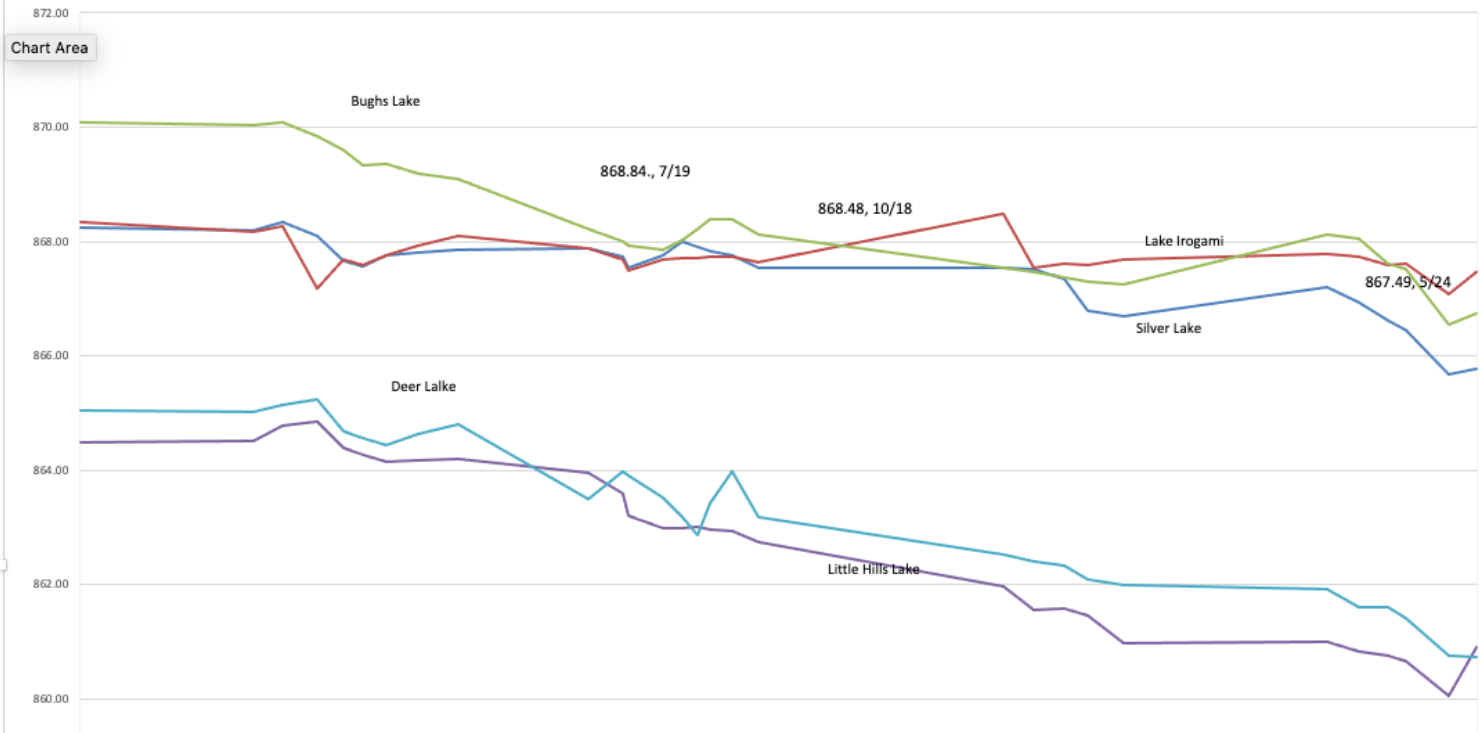

5 Year SLSD lake levels 2019-2023

Date	SilverLk	IrogamiLk	BughsLk	LittleHills	DeerLk
2019-07-01	868.85	868.82	870.51	865.27	865.32
2019-08-09	868.46	868.56	870.26	864.60	865.25
2019-09-13	868.56	868.56	870.10	864.53	865.18
2019-10-03	868.51	868.48	870.16	864.45	865.11
2019-11-08	868.24	868.33	870.08	864.48	865.04
2020-05-04	868.20	868.17	870.04	864.51	865.03
2020-06-03	868.34	868.26	870.09	864.78	865.14
2020-07-09	868.11	867.17	869.84	864.85	865.25
2020-08-05	867.67	867.68	869.59	864.38	864.67
2020-08-24	867.57	867.58	869.34	864.27	864.56
2020-09-17	867.76	867.76	869.35	864.16	864.45
2020-10-20	867.80	867.93	869.19	864.18	864.63
2020-11-30	867.85	868.09	869.09	864.20	864.81
2021-04-13	867.89	867.89	868.22	863.96	863.49
2021-05-18	867.74	867.69	868.01	863.58	863.99
2021-05-24	867.55	867.49	867.93	863.20	863.91
2021-06-29	867.77	867.69	867.85	862.99	863.51
2021-07-19	867.99	867.71	868.03	863.00	863.19
2021-08-03	867.90	867.72	868.22	863.00	862.86
2021-08-16	867.84	867.73	868.40	862.97	863.43
2021-09-08	867.77	867.73	868.40	862.94	863.99
2021-10-05	867.53	867.64	868.12	862.75	863.19
2022-06-13	867.53	868.49	867.54	861.97	862.52
2022-07-15	867.51	867.55	867.47	861.55	862.40
2022-08-15	867.35	867.62	867.36	861.58	862.34
2022-09-08	866.80	867.58	867.29	861.45	862.09
2022-10-15	866.70	867.69	867.24	860.98	862.00
2023-05-11	867.19	867.79	868.12	861.01	861.93
2023-06-13	866.93	867.74	868.04	860.84	861.60
2023-07-13	866.63	867.58	867.62	860.76	861.61
2023-08-01	866.45	867.62	867.52	860.65	861.42
2023-09-13	865.67	867.07	866.54	860.05	860.76
2023-10-12	865.78	867.46	866.73	860.90	860.72